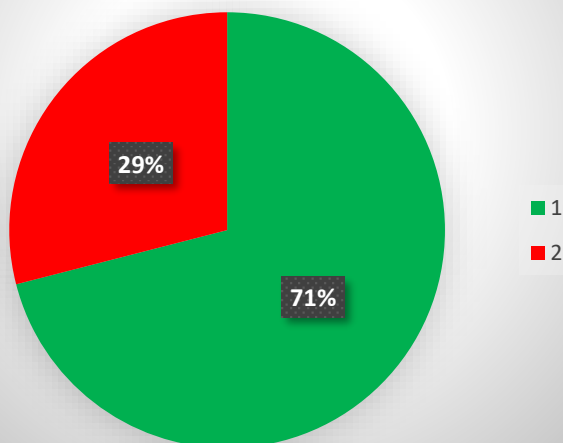

APIC82200L@istruzione.it APIC82200L@pec.istruzione.it

URL: www.icpagani.edu.it

GRAFICI RILEVAZIONE PREFERENZE GENITORI PROPOSTA "SETTIMANA CORTA"

PEDASO SECONDARIA

ALTIDONA PRIMARIA

CAMPOFILONE PRIMARIA E SECONDARIA

MONTERUBBIANO PRIMARIA E SECONDARIA

LEGENDA:

1. FAVOREVOLI

2. CONTRARI