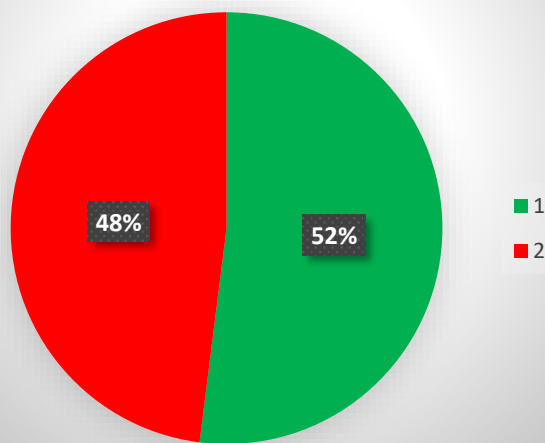

APIC82200L@istruzione.it APIC82200L@pec.istruzione.it

URL: www.icpagani.edu.it

GRAFICI RILEVAZIONE PREFERENZE GENITORI PROPOSTA "SETTIMANA CORTA"

PEDASO SECONDARIA

ALTIDONA PRIMARIA

CAMPOFILONE PRIMARIA E SECONDARIA

MONTERUBBIANO PRIMARIA E SECONDARIA

LEGENDA:

1. FAVOREVOLI

2. CONTRARI