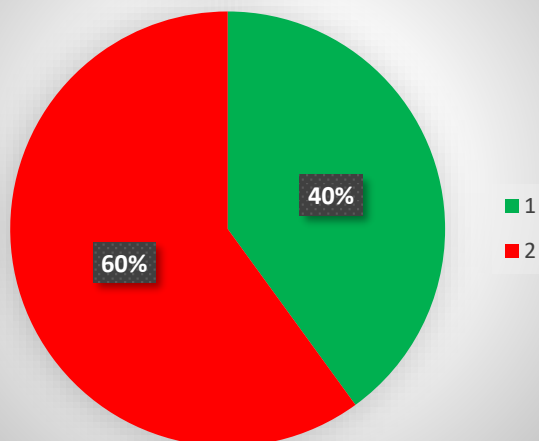

APIC82200L@istruzione.it APIC82200L@pec.istruzione.it

URL: www.icpagani.edu.it

GRAFICI RILEVAZIONE PREFERENZE GENITORI PROPOSTA "SETTIMANA CORTA"

PEDASO SECONDARIA

ALTIDONA PRIMARIA

CAMPOFILONE PRIMARIA E SECONDARIA

MONTERUBBIANO PRIMARIA E SECONDARIA

LEGENDA:

1. FAVOREVOLI

2. CONTRARI